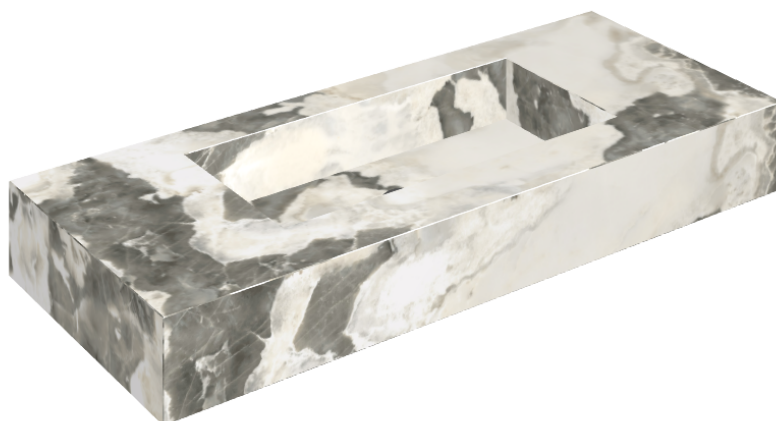

SCHEDA DI CONFIGURAZIONE

Cod. art.: 620810000003

Fly

Washbasin 120

Rivestimento del
prodotto

Stellaris Dover Light
Naturale

I colori e le altre caratteristiche estetiche delle piastrelle presenti nelle illustrazioni presenti sul sito sono puramente indicativi. Guarda sempre i campioni di persona prima dell'acquisto.