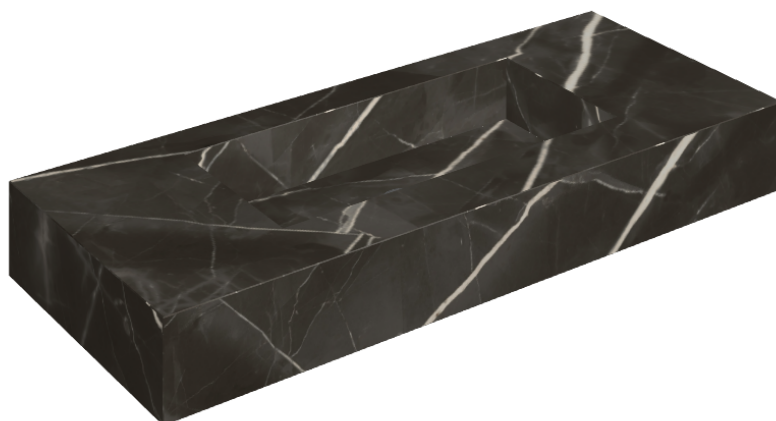

SCHEDA DI CONFIGURAZIONE

Cod. art.: 620810000003

Fly

Washbasin 120

Rivestimento del
prodotto

Stellaris Absolut Black
Naturale

I colori e le altre caratteristiche estetiche delle piastrelle presenti nelle illustrazioni presenti sul sito sono puramente indicativi. Guarda sempre i campioni di persona prima dell'acquisto.