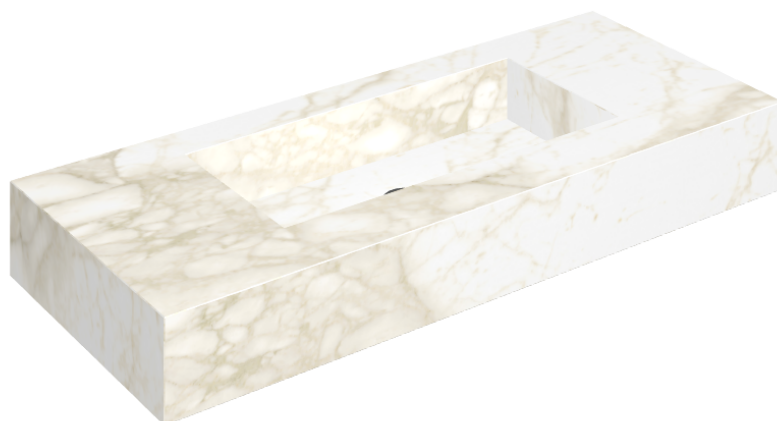

## Washbasin 120

Rivestimento del  
prodotto

Eternum Carrara Lux

I colori e le altre caratteristiche estetiche delle piastrelle presenti nelle illustrazioni presenti sul sito sono puramente indicativi. Guarda sempre i campioni di persona prima dell'acquisto.