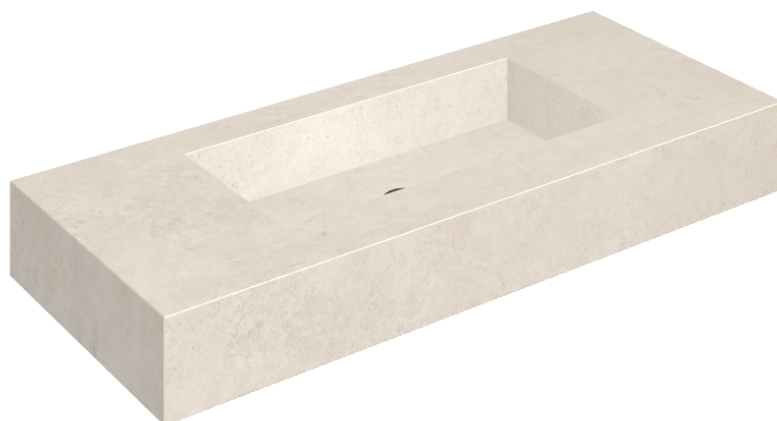

SCHEDA DI CONFIGURAZIONE

Cod. art.: 620810000003

Fly

Washbasin 120

Rivestimento del
prodotto

Eternum Snow
Naturale

I colori e le altre caratteristiche estetiche delle piastrelle presenti nelle illustrazioni presenti sul sito sono puramente indicativi. Guarda sempre i campioni di persona prima dell'acquisto.