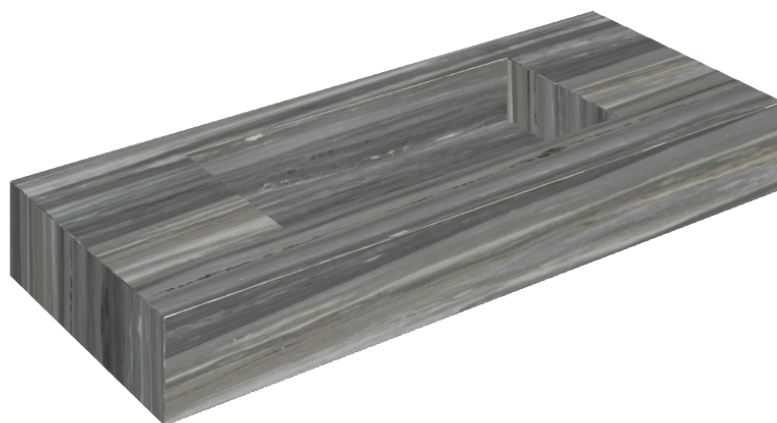

SCHEDA DI CONFIGURAZIONE

Cod. art.: 620810000003

Fly

Washbasin 120

Rivestimento del
prodotto

Charme Advance
Palissandro Dark Lux

I colori e le altre caratteristiche estetiche delle piastrelle presenti nelle illustrazioni presenti sul sito sono puramente indicativi. Guarda sempre i campioni di persona prima dell'acquisto.