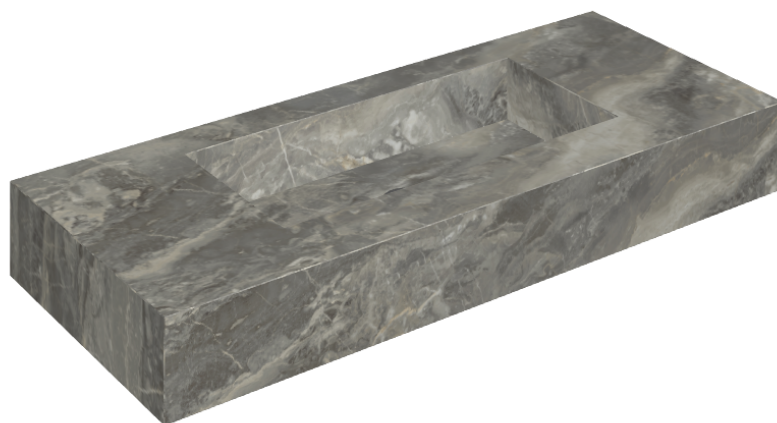

SCHEDA DI CONFIGURAZIONE

Cod. art.: 620810000003

Fly

Washbasin 120

Rivestimento del
prodotto

Charme Deluxe Grigio
Orobico Naturale

I colori e le altre caratteristiche estetiche delle piastrelle presenti nelle illustrazioni presenti sul sito sono puramente indicativi. Guarda sempre i campioni di persona prima dell'acquisto.