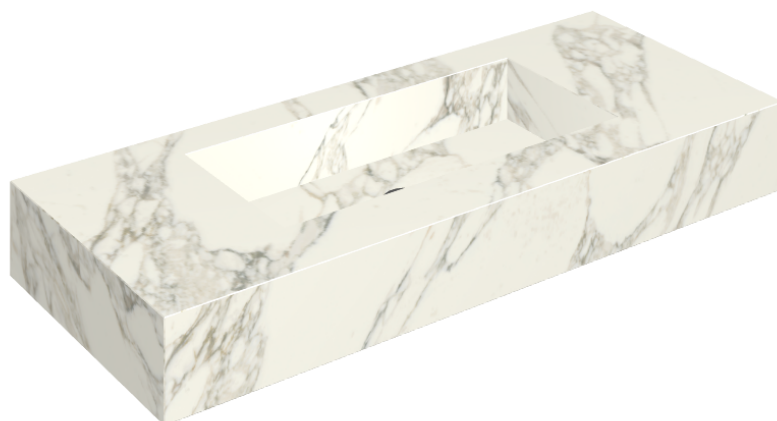

SCHEDA DI CONFIGURAZIONE

Cod. art.: 620810000003

Fly

Washbasin 120

Rivestimento del
prodotto

Charme Deluxe
Arabescato White
Naturale

I colori e le altre caratteristiche estetiche delle piastrelle presenti nelle illustrazioni presenti sul sito sono puramente indicativi. Guarda sempre i campioni di persona prima dell'acquisto.