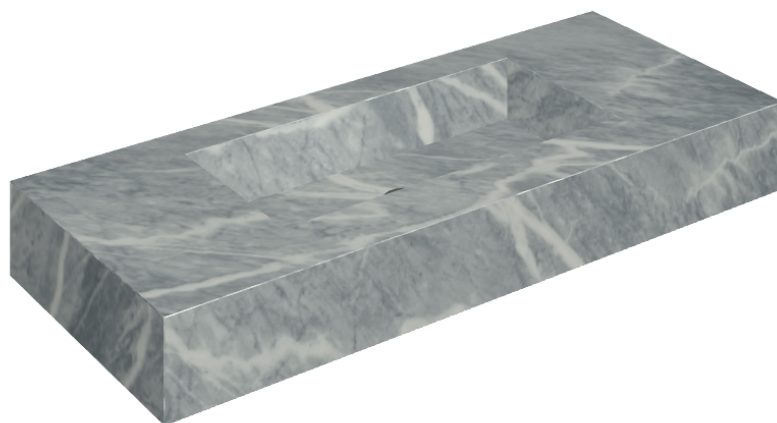

## Washbasin 120

Rivestimento del  
prodotto

Charme Extra Atlantic  
Naturale

I colori e le altre caratteristiche estetiche delle piastrelle presenti nelle illustrazioni presenti sul sito sono puramente indicativi. Guarda sempre i campioni di persona prima dell'acquisto.