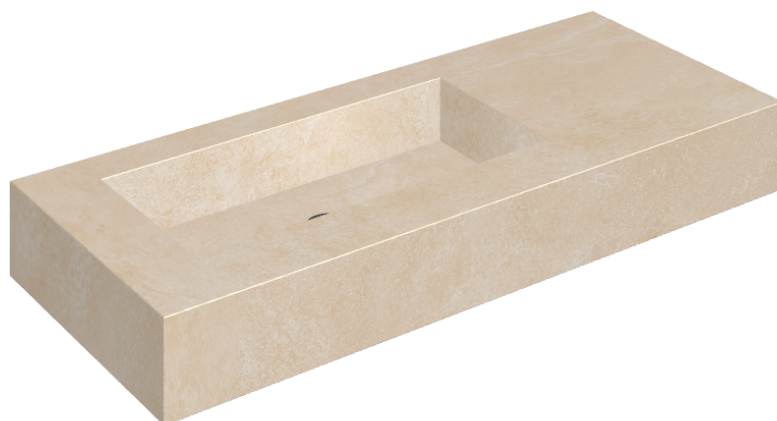

SCHEDA DI CONFIGURAZIONE

Cod. art.: 620810000004

Fly

Washbasin 120 Sx

Rivestimento del
prodotto

Materia Magnesio
Cerato

I colori e le altre caratteristiche estetiche delle piastrelle presenti nelle illustrazioni presenti sul sito sono puramente indicativi. Guarda sempre i campioni di persona prima dell'acquisto.