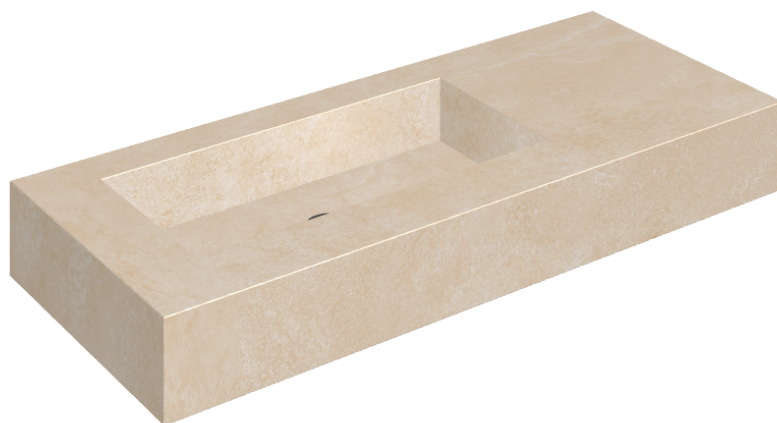

SCHEDA DI CONFIGURAZIONE

Cod. art.: 620810000004

Fly

Washbasin 120 Sx

Rivestimento del
prodotto

Materia Magnesio
Cerato

I colori e le altre caratteristiche estetiche delle piastrelle presenti nelle illustrazioni presenti sul sito sono puramente indicativi. Guarda sempre i campioni di persona prima dell'acquisto.