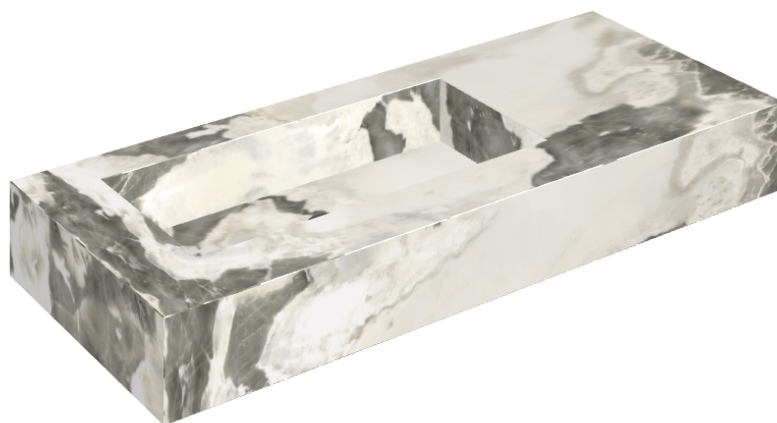

SCHEDA DI CONFIGURAZIONE

Cod. art.: 620810000004

Fly

Washbasin 120 Sx

Rivestimento del
prodotto

Stellaris Dover Light
Naturale

I colori e le altre caratteristiche estetiche delle piastrelle presenti nelle illustrazioni presenti sul sito sono puramente indicativi. Guarda sempre i campioni di persona prima dell'acquisto.