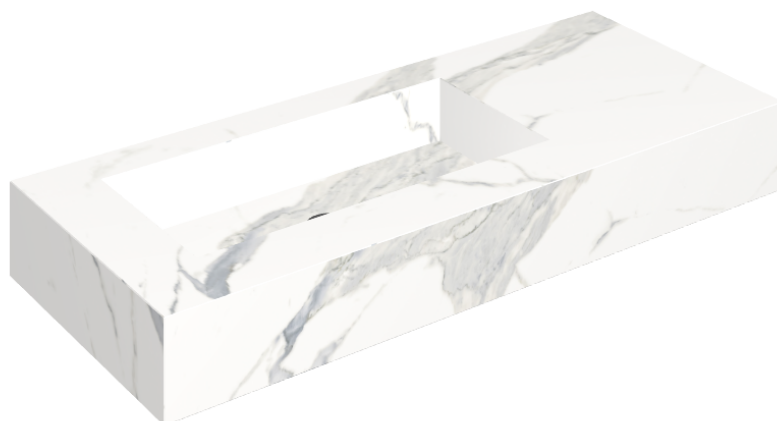

## Washbasin 120 Sx

Rivestimento del  
prodotto

Stellaris Statuario  
White Naturale

I colori e le altre caratteristiche estetiche delle piastrelle presenti nelle illustrazioni presenti sul sito sono puramente indicativi. Guarda sempre i campioni di persona prima dell'acquisto.