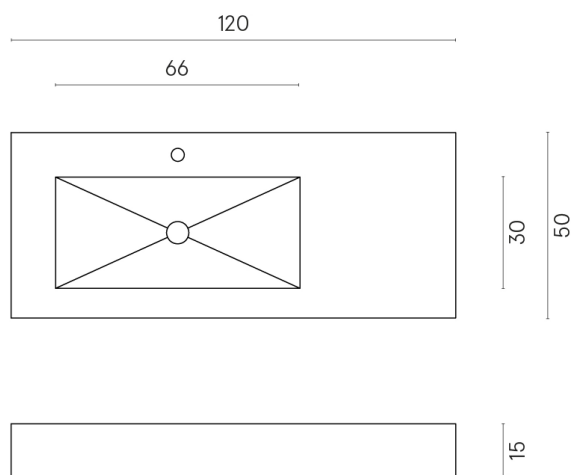

SCHEDA DI CONFIGURAZIONE

Cod. art.: 620810000004

Fly

Washbasin 120 Sx

Rivestimento del
prodottoEternum Coffee
Naturale

I colori e le altre caratteristiche estetiche delle piastrelle presenti nelle illustrazioni presenti sul sito sono puramente indicativi. Guarda sempre i campioni di persona prima dell'acquisto.