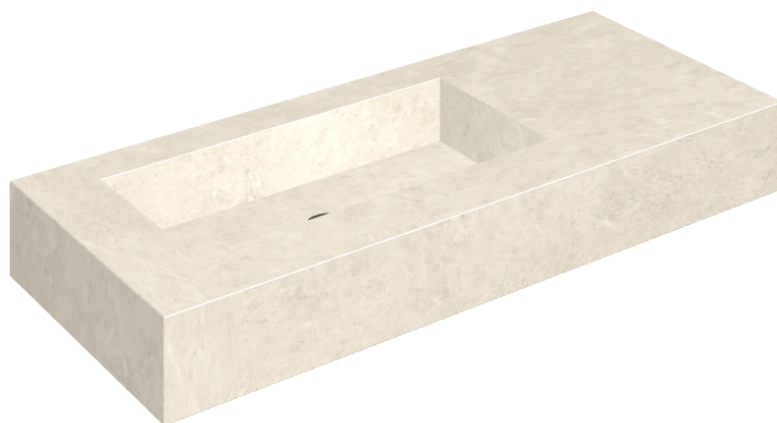

SCHEDA DI CONFIGURAZIONE

Cod. art.: 620810000004

## Washbasin 120 Sx

Rivestimento del  
prodotto

Metropolis Royal Ivory  
Naturale

I colori e le altre caratteristiche estetiche delle piastrelle presenti nelle illustrazioni presenti sul sito sono puramente indicativi. Guarda sempre i campioni di persona prima dell'acquisto.