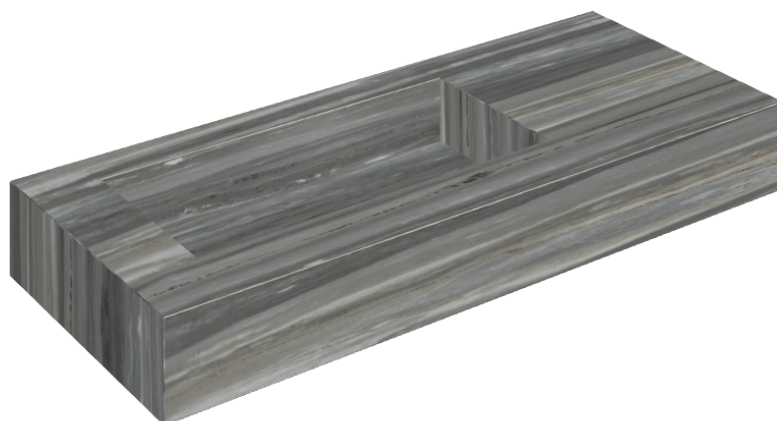

SCHEDA DI CONFIGURAZIONE

Cod. art.: 620810000004

Fly

Washbasin 120 Sx

Rivestimento del
prodotto

Charme Advance
Palissandro Dark Lux

I colori e le altre caratteristiche estetiche delle piastrelle presenti nelle illustrazioni presenti sul sito sono puramente indicativi. Guarda sempre i campioni di persona prima dell'acquisto.