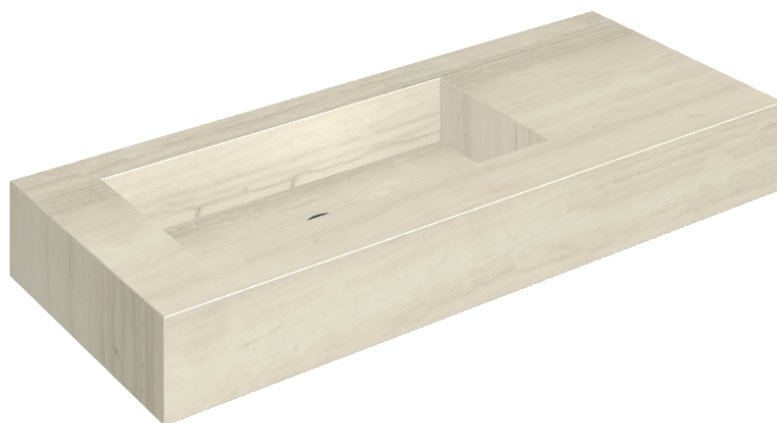

## Washbasin 120 Sx

Rivestimento del  
prodotto

Charme Advance Silk  
Grey Cerato

I colori e le altre caratteristiche estetiche delle piastrelle presenti nelle illustrazioni presenti sul sito sono puramente indicativi. Guarda sempre i campioni di persona prima dell'acquisto.