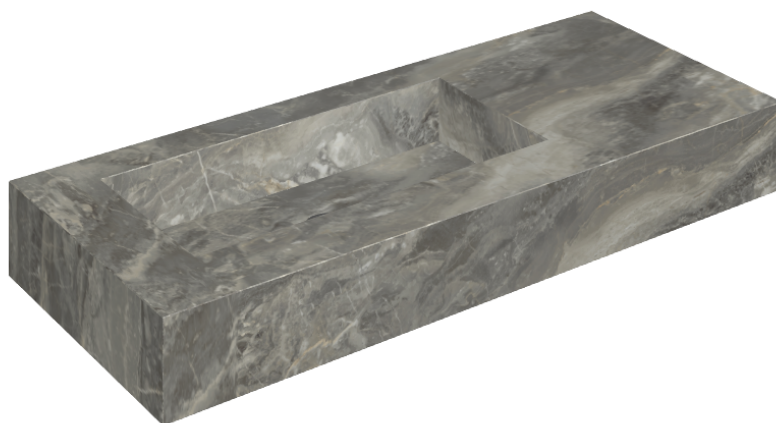

## Washbasin 120 Sx

Rivestimento del  
prodotto

Charme Deluxe Grigio  
Orobico Naturale

I colori e le altre caratteristiche estetiche delle piastrelle presenti nelle illustrazioni presenti sul sito sono puramente indicativi. Guarda sempre i campioni di persona prima dell'acquisto.