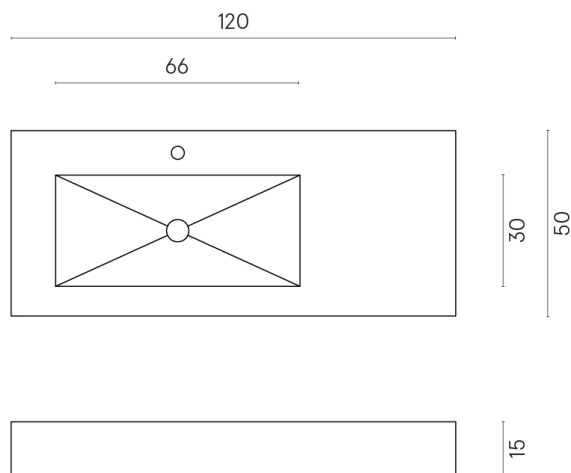

SCHEDA DI CONFIGURAZIONE

Cod. art.: 620810000004

Fly

Washbasin 120 Sx

Rivestimento del
prodotto

Charme Evo Onyx Lux

I colori e le altre caratteristiche estetiche delle piastrelle presenti nelle illustrazioni presenti sul sito sono puramente indicativi. Guarda sempre i campioni di persona prima dell'acquisto.