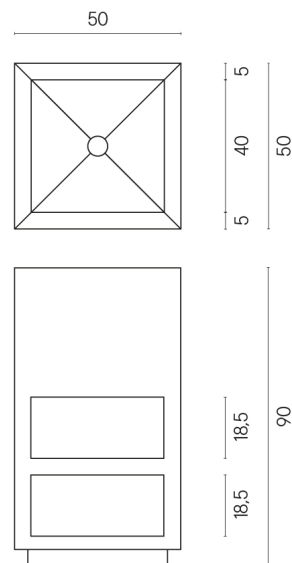

SCHEDA DI CONFIGURAZIONE

Cod. art.: 620810000007

Cube

Washbasin Shelf 50

Rivestimento del prodotto

Materia Helio Cerato

I colori e le altre caratteristiche estetiche delle piastrelle presenti nelle illustrazioni presenti sul sito sono puramente indicativi. Guarda sempre i campioni di persona prima dell'acquisto.