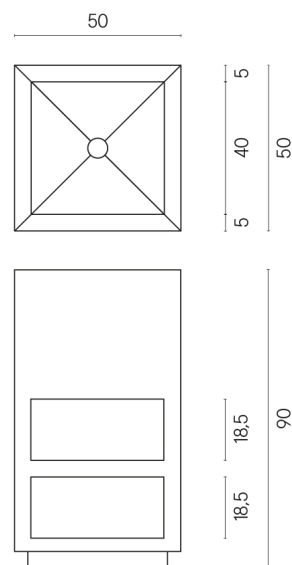

SCHEDA DI CONFIGURAZIONE

Cod. art.: 620810000007

Cube

Washbasin Shelf 50

Rivestimento del prodotto
Stellaris Calacatta Gold Naturale

I colori e le altre caratteristiche estetiche delle piastrelle presenti nelle illustrazioni presenti sul sito sono puramente indicativi. Guarda sempre i campioni di persona prima dell'acquisto.