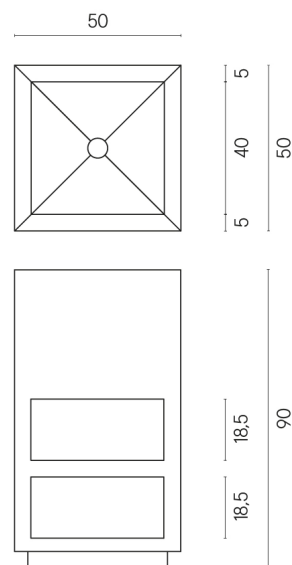

SCHEDA DI CONFIGURAZIONE

Cod. art.: 620810000007

Cube

Washbasin Shelf 50

Rivestimento del prodotto

Stellaris Statuario
White Naturale

I colori e le altre caratteristiche estetiche delle piastrelle presenti nelle illustrazioni presenti sul sito sono puramente indicativi. Guarda sempre i campioni di persona prima dell'acquisto.