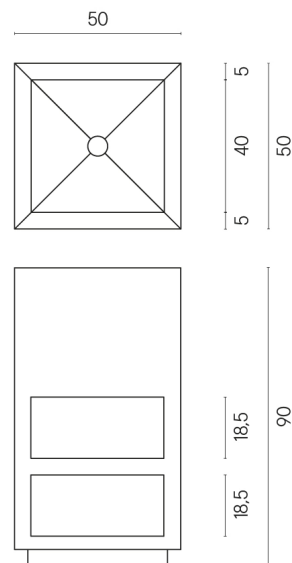

SCHEDA DI CONFIGURAZIONE

Cod. art.: 620810000007

Cube

Washbasin Shelf 50

Rivestimento del prodotto

Eternum Coffee
Naturale

I colori e le altre caratteristiche estetiche delle piastrelle presenti nelle illustrazioni presenti sul sito sono puramente indicativi. Guarda sempre i campioni di persona prima dell'acquisto.