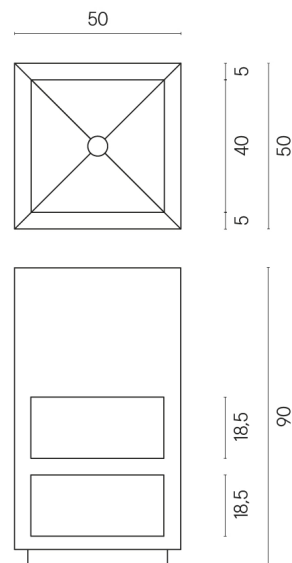

SCHEDA DI CONFIGURAZIONE

Cod. art.: 620810000007

Cube

Washbasin Shelf 50

Rivestimento del
prodotto

Continuum Iron
Naturale

I colori e le altre caratteristiche estetiche delle piastrelle presenti nelle illustrazioni presenti sul sito sono puramente indicativi. Guarda sempre i campioni di persona prima dell'acquisto.