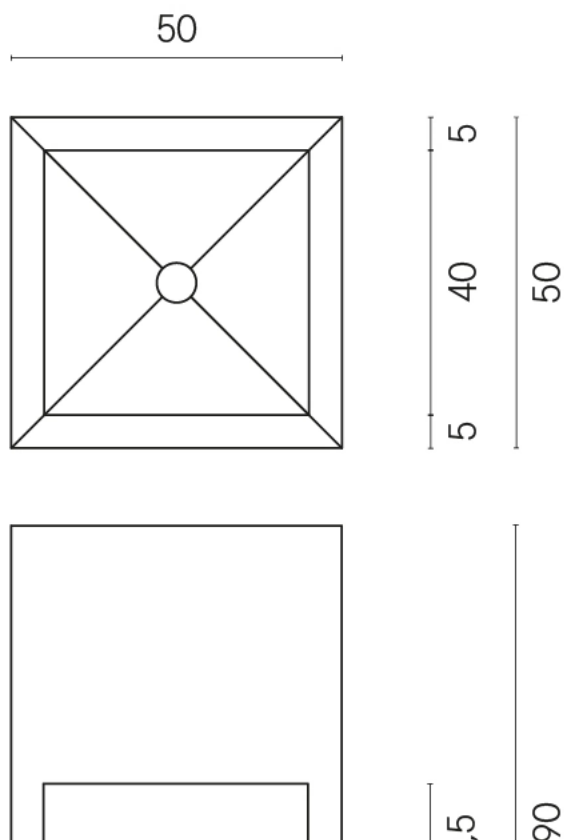

SCHEDA DI CONFIGURAZIONE

Cod. art.: 620810000007

Cube

Washbasin Shelf 50

Rivestimento del
prodotto
Metropolis Imperial
Black Naturale

I colori e le altre caratteristiche estetiche delle piastrelle presenti nelle illustrazioni presenti sul sito sono puramente indicativi. Guarda sempre i campioni di persona prima dell'acquisto.