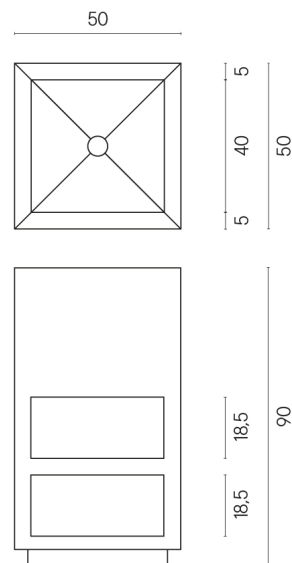

SCHEDA DI CONFIGURAZIONE

Cod. art.: 620810000007

Cube

Washbasin Shelf 50

Rivestimento del prodotto

Metropolis Royal Ivory Naturale

I colori e le altre caratteristiche estetiche delle piastrelle presenti nelle illustrazioni presenti sul sito sono puramente indicativi. Guarda sempre i campioni di persona prima dell'acquisto.