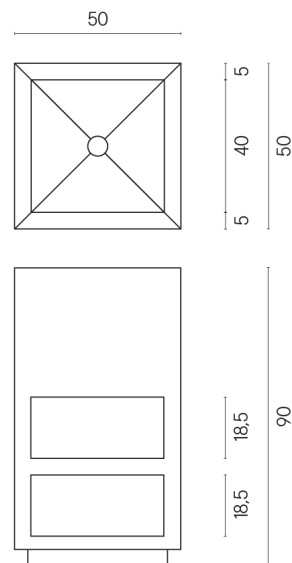

SCHEDA DI CONFIGURAZIONE

Cod. art.: 620810000007

Cube

Washbasin Shelf 50

Rivestimento del prodotto

Metropolis Glass Powder Lux

I colori e le altre caratteristiche estetiche delle piastrelle presenti nelle illustrazioni presenti sul sito sono puramente indicativi. Guarda sempre i campioni di persona prima dell'acquisto.