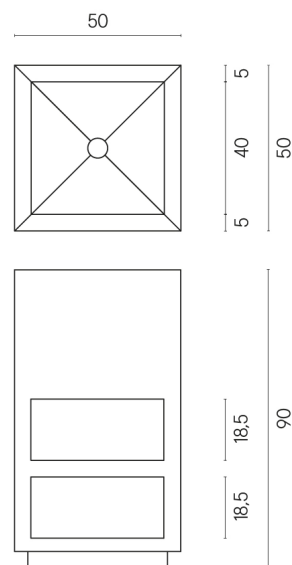

SCHEDA DI CONFIGURAZIONE

Cod. art.:

620810000007

Cube

Washbasin Shelf 50

Rivestimento del prodotto

Charme Advance
Crema Delicato
Naturale

I colori e le altre caratteristiche estetiche delle piastrelle presenti nelle illustrazioni presenti sul sito sono puramente indicativi. Guarda sempre i campioni di persona prima dell'acquisto.