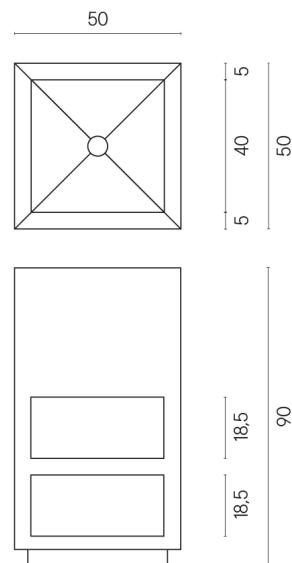

SCHEDA DI CONFIGURAZIONE

Cod. art.: 620810000007

Cube

Washbasin Shelf 50

Rivestimento del
prodotto

Terraviva Greige
Naturale

I colori e le altre caratteristiche estetiche delle piastrelle presenti nelle illustrazioni presenti sul sito sono puramente indicativi. Guarda sempre i campioni di persona prima dell'acquisto.