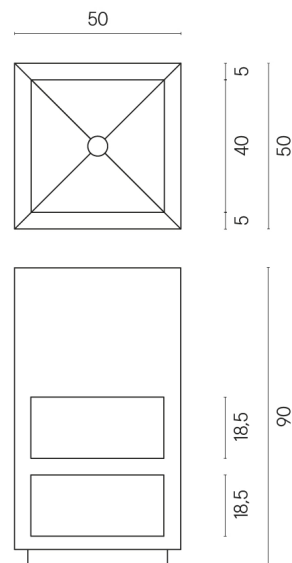

SCHEDA DI CONFIGURAZIONE

Cod. art.: 620810000007

Cube

Washbasin Shelf 50

Rivestimento del prodotto

Terraviva Moon Naturale

I colori e le altre caratteristiche estetiche delle piastrelle presenti nelle illustrazioni presenti sul sito sono puramente indicativi. Guarda sempre i campioni di persona prima dell'acquisto.