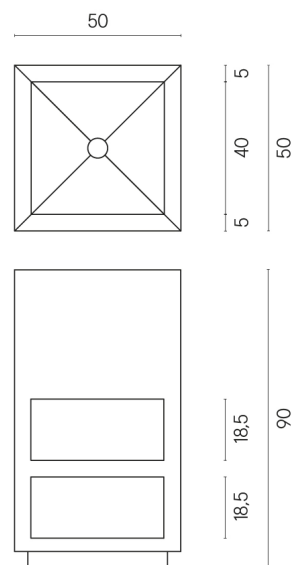

SCHEDA DI CONFIGURAZIONE

Cod. art.:

620810000007

Cube

Washbasin Shelf 50

Rivestimento del
prodotto

Room White Stone
Cerato

I colori e le altre caratteristiche estetiche delle piastrelle presenti nelle illustrazioni presenti sul sito sono puramente indicativi. Guarda sempre i campioni di persona prima dell'acquisto.