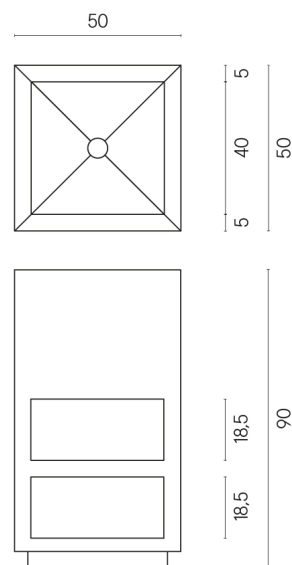

SCHEDA DI CONFIGURAZIONE

Cod. art.: 620810000007

Cube

Washbasin Shelf 50

Rivestimento del
prodotto
Surface Sun Cerato

I colori e le altre caratteristiche estetiche delle piastrelle presenti nelle illustrazioni presenti sul sito sono puramente indicativi. Guarda sempre i campioni di persona prima dell'acquisto.