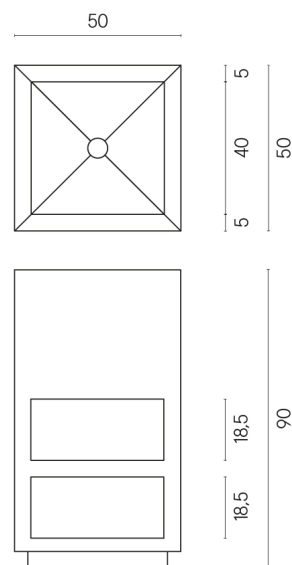

SCHEDA DI CONFIGURAZIONE

Cod. art.: 620810000007

Cube

Washbasin Shelf 50

Rivestimento del prodotto
Surface Sun Cerato

I colori e le altre caratteristiche estetiche delle piastrelle presenti nelle illustrazioni presenti sul sito sono puramente indicativi. Guarda sempre i campioni di persona prima dell'acquisto.