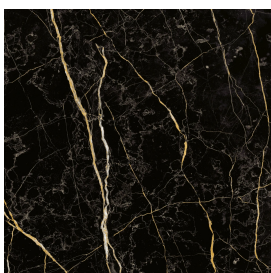

## Washbasin Shelf 50

Rivestimento del  
prodotto

Charme Extra Laurent  
Naturale

I colori e le altre caratteristiche estetiche delle piastrelle presenti nelle illustrazioni presenti sul sito sono puramente indicativi. Guarda sempre i campioni di persona prima dell'acquisto.