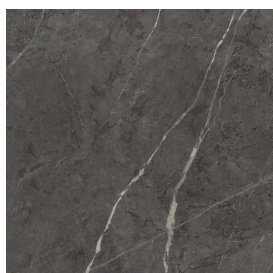

## Washbasin Shelf 50

Rivestimento del  
prodotto

Charme Evo Antracite  
Naturale

I colori e le altre caratteristiche estetiche delle piastrelle presenti nelle illustrazioni presenti sul sito sono puramente indicativi. Guarda sempre i campioni di persona prima dell'acquisto.