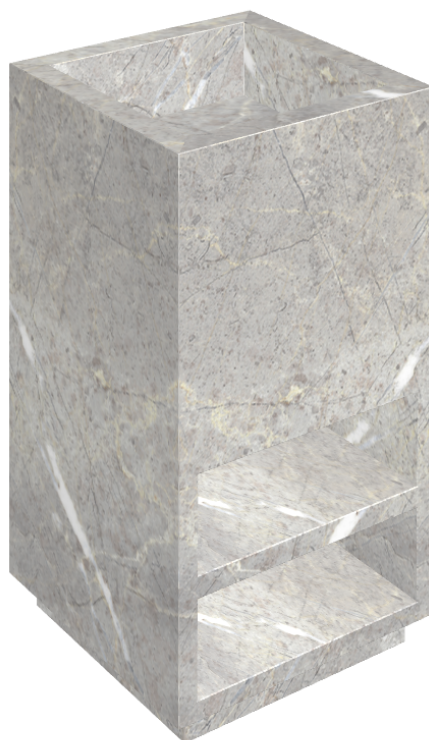

SCHEDA DI CONFIGURAZIONE

Cod. art.:

620810000007

Cube

Washbasin Shelf 50

Rivestimento del
prodotto

Charme Evo Imperiale
Naturale

I colori e le altre caratteristiche estetiche delle piastrelle presenti nelle illustrazioni presenti sul sito sono puramente indicativi. Guarda sempre i campioni di persona prima dell'acquisto.