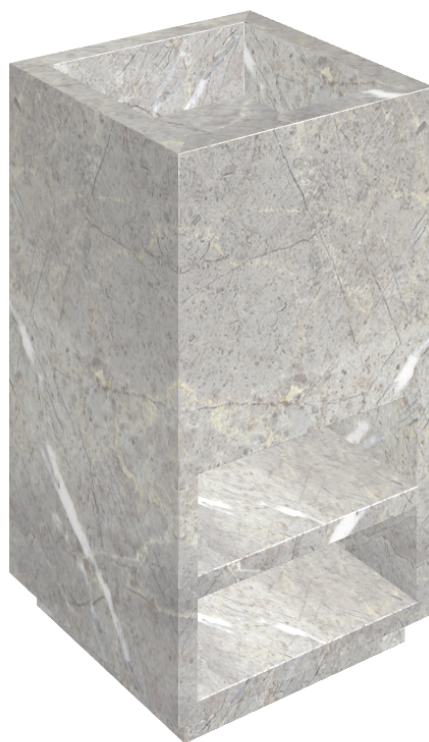

SCHEDA DI CONFIGURAZIONE

Cod. art.:

620810000007

Cube

Washbasin Shelf 50

Rivestimento del
prodotto

Charme Evo Imperiale
Naturale

I colori e le altre caratteristiche estetiche delle piastrelle presenti nelle illustrazioni presenti sul sito sono puramente indicativi. Guarda sempre i campioni di persona prima dell'acquisto.