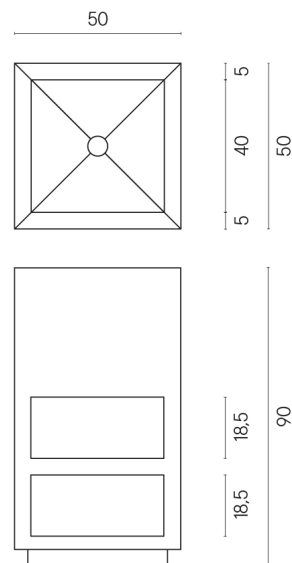

SCHEDA DI CONFIGURAZIONE

Cod. art.: 620810000007

Cube

Washbasin Shelf 50

Rivestimento del prodotto
Charme Evo Onyx
Naturale

I colori e le altre caratteristiche estetiche delle piastrelle presenti nelle illustrazioni presenti sul sito sono puramente indicativi. Guarda sempre i campioni di persona prima dell'acquisto.