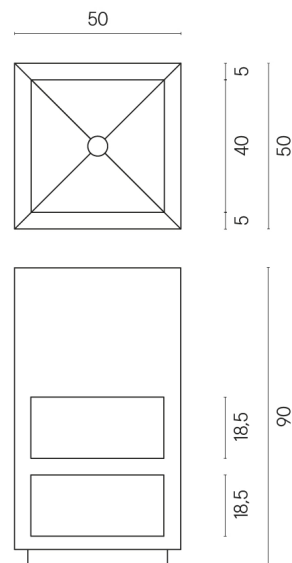

SCHEDA DI CONFIGURAZIONE

Cod. art.: 620810000007

Cube

Washbasin Shelf 50

Rivestimento del prodotto

Charme Evo Onyx Naturale

I colori e le altre caratteristiche estetiche delle piastrelle presenti nelle illustrazioni presenti sul sito sono puramente indicativi. Guarda sempre i campioni di persona prima dell'acquisto.