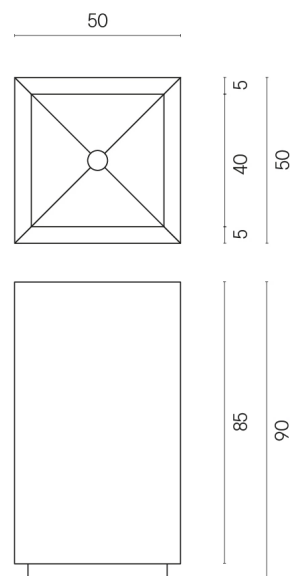

SCHEMA DI CONFIGURAZIONE

Cod. art.:

620810000006

Cube

Washbasin 50

Rivestimento del
prodottoMateria Carbonio
Cerato

I colori e le altre caratteristiche estetiche delle piastrelle presenti nelle illustrazioni presenti sul sito sono puramente indicativi. Guarda sempre i campioni di persona prima dell'acquisto.