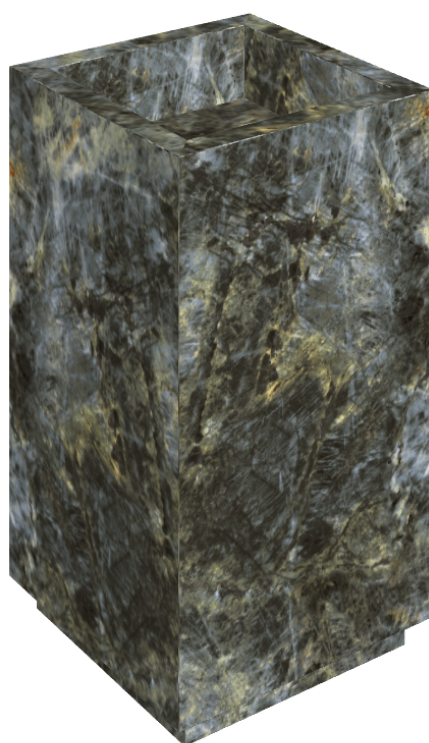

SCHEDA DI CONFIGURAZIONE

Cod. art.: 620810000006

Cube

Washbasin 50

Rivestimento del
prodotto

Stellaris Madagascar
Dark Naturale

I colori e le altre caratteristiche estetiche delle piastrelle presenti nelle illustrazioni presenti sul sito sono puramente indicativi. Guarda sempre i campioni di persona prima dell'acquisto.