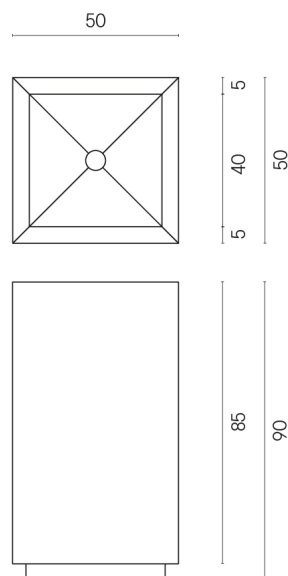

SCHEDA DI CONFIGURAZIONE

Cod. art.: 620810000006

Cube

Washbasin 50

Rivestimento del
prodotto

Stellaris Dover Light
Naturale

I colori e le altre caratteristiche estetiche delle piastrelle presenti nelle illustrazioni presenti sul sito sono puramente indicativi. Guarda sempre i campioni di persona prima dell'acquisto.