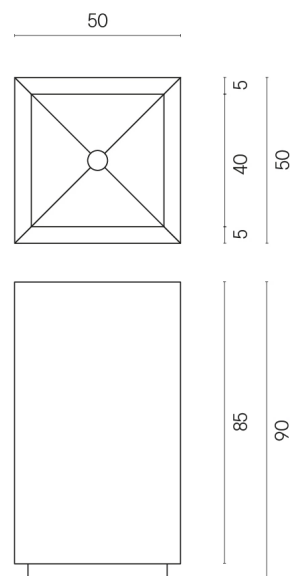

SCHEMA DI CONFIGURAZIONE

Cod. art.:

620810000006

Cube

Washbasin 50

Rivestimento del
prodottoStellaris Crystal Pure
Naturale

I colori e le altre caratteristiche estetiche delle piastrelle presenti nelle illustrazioni presenti sul sito sono puramente indicativi. Guarda sempre i campioni di persona prima dell'acquisto.