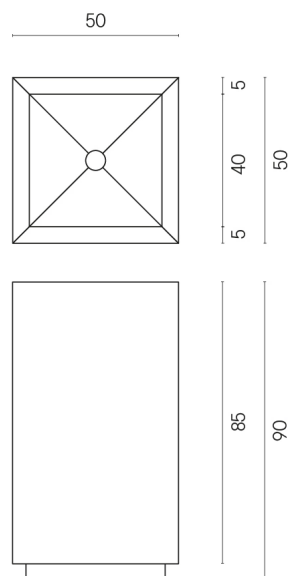

SCHEDA DI CONFIGURAZIONE

Cod. art.: 620810000006

Cube

Washbasin 50

Rivestimento del
prodotto
Stellaris Calacatta
Gold Naturale

I colori e le altre caratteristiche estetiche delle piastrelle presenti nelle illustrazioni presenti sul sito sono puramente indicativi. Guarda sempre i campioni di persona prima dell'acquisto.