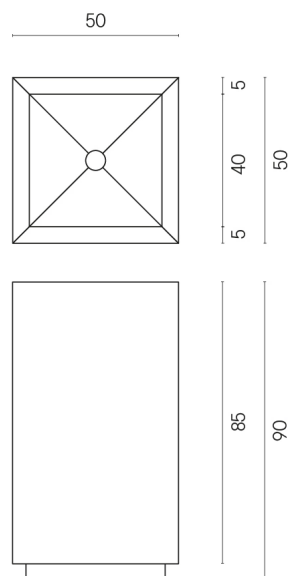

SCHEDA DI CONFIGURAZIONE

Cod. art.: 620810000006

Cube

Washbasin 50

Rivestimento del
prodotto
Eternum Glass Coral
Lux

I colori e le altre caratteristiche estetiche delle piastrelle presenti nelle illustrazioni presenti sul sito sono puramente indicativi. Guarda sempre i campioni di persona prima dell'acquisto.