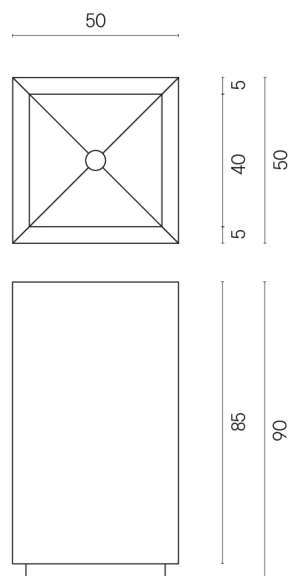

SCHEDA DI CONFIGURAZIONE

Cod. art.: 620810000006

Cube

Washbasin 50

Rivestimento del
prodotto
Eternum Carrara Lux

I colori e le altre caratteristiche estetiche delle piastrelle presenti nelle illustrazioni presenti sul sito sono puramente indicativi. Guarda sempre i campioni di persona prima dell'acquisto.