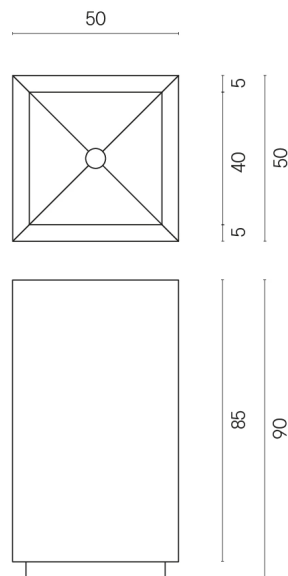

SCHEDA DI CONFIGURAZIONE

Cod. art.: 620810000006

Cube

Washbasin 50

Rivestimento del
prodotto

Continuum Brass
Dark Lappato

I colori e le altre caratteristiche estetiche delle piastrelle presenti nelle illustrazioni presenti sul sito sono puramente indicativi. Guarda sempre i campioni di persona prima dell'acquisto.