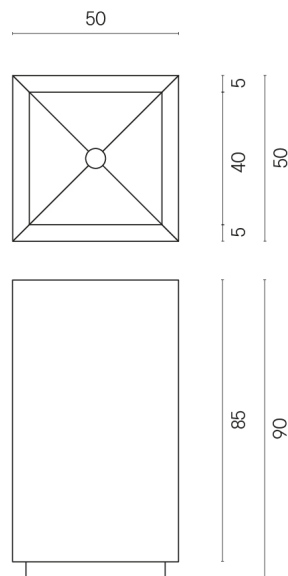

SCHEDA DI CONFIGURAZIONE

Cod. art.:

620810000006

Cube

Washbasin 50

Rivestimento del
prodotto

Metropolis Imperial
Black Naturale

I colori e le altre caratteristiche estetiche delle piastrelle presenti nelle illustrazioni presenti sul sito sono puramente indicativi. Guarda sempre i campioni di persona prima dell'acquisto.