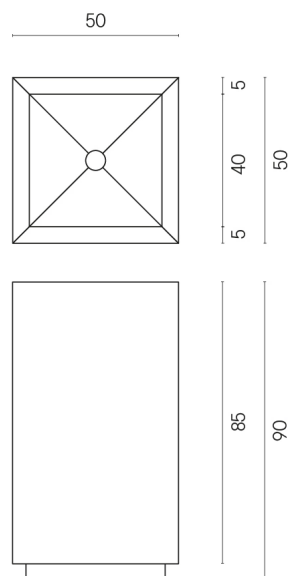

SCHEDA DI CONFIGURAZIONE

Cod. art.: 620810000006

Cube

Washbasin 50

Rivestimento del
prodotto
Metropolis Arcadia
Brown Naturale

I colori e le altre caratteristiche estetiche delle piastrelle presenti nelle illustrazioni presenti sul sito sono puramente indicativi. Guarda sempre i campioni di persona prima dell'acquisto.