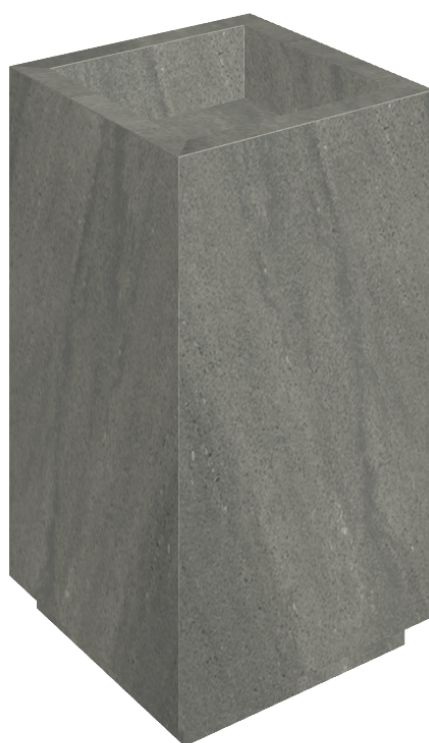

SCHEDA DI CONFIGURAZIONE

Cod. art.: 620810000006

Cube

Washbasin 50

Rivestimento del
prodotto

Metropolis Graphite
Dark Naturale

I colori e le altre caratteristiche estetiche delle piastrelle presenti nelle illustrazioni presenti sul sito sono puramente indicativi. Guarda sempre i campioni di persona prima dell'acquisto.