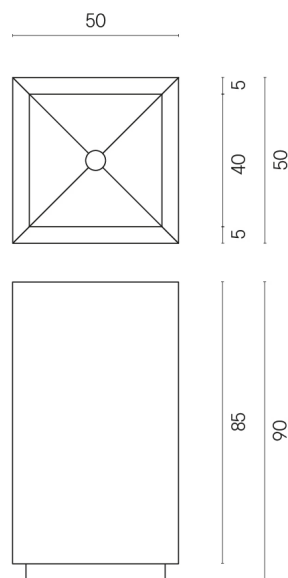

SCHEDA DI CONFIGURAZIONE

Cod. art.:

620810000006

Cube

Washbasin 50

Rivestimento del
prodotto

Metropolis Graphite
Dark Naturale

I colori e le altre caratteristiche estetiche delle piastrelle presenti nelle illustrazioni presenti sul sito sono puramente indicativi. Guarda sempre i campioni di persona prima dell'acquisto.