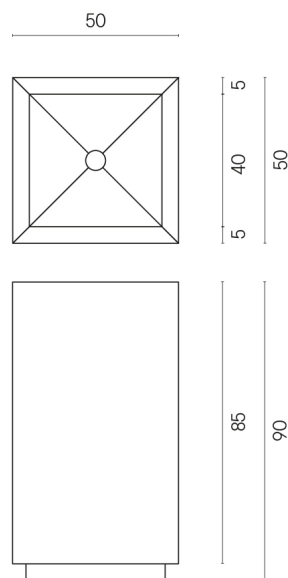

SCHEDA DI CONFIGURAZIONE

Cod. art.: 620810000006

Cube

Washbasin 50

Rivestimento del
prodotto
Metropolis Desert
Beige Naturale

I colori e le altre caratteristiche estetiche delle piastrelle presenti nelle illustrazioni presenti sul sito sono puramente indicativi. Guarda sempre i campioni di persona prima dell'acquisto.