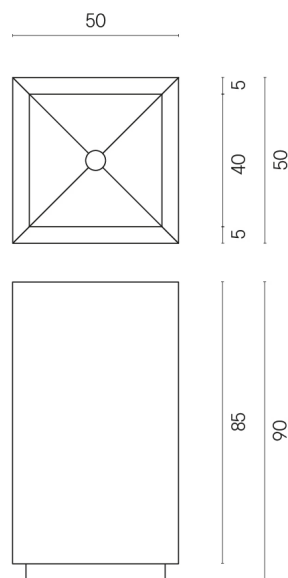

SCHEDA DI CONFIGURAZIONE

Cod. art.: 620810000006

Cube

Washbasin 50

Rivestimento del
prodotto

Charme Advance Silk
Grey Cerato

I colori e le altre caratteristiche estetiche delle piastrelle presenti nelle illustrazioni presenti sul sito sono puramente indicativi. Guarda sempre i campioni di persona prima dell'acquisto.