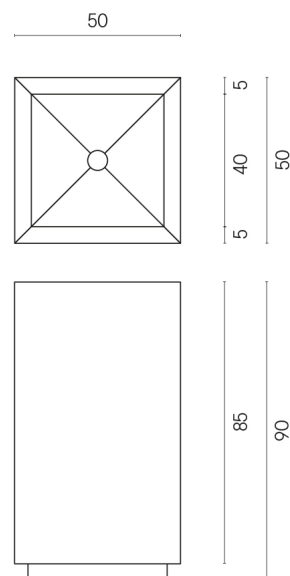

SCHEDA DI CONFIGURAZIONE

Cod. art.: 620810000006

Cube

Washbasin 50

Rivestimento del prodottoCharme Advance
Alabastro White
Naturale

I colori e le altre caratteristiche estetiche delle piastrelle presenti nelle illustrazioni presenti sul sito sono puramente indicativi. Guarda sempre i campioni di persona prima dell'acquisto.