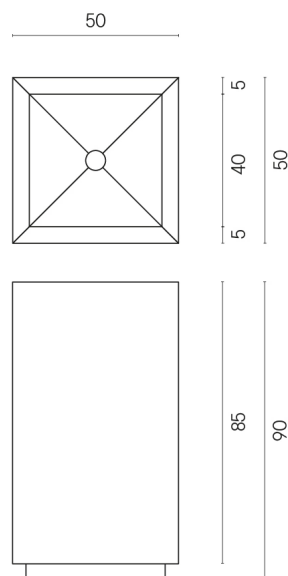

SCHEMA DI CONFIGURAZIONE

Cod. art.:

620810000006

Cube

Washbasin 50

Rivestimento del
prodottoSkyfall Nero Smeraldo
Naturale

I colori e le altre caratteristiche estetiche delle piastrelle presenti nelle illustrazioni presenti sul sito sono puramente indicativi. Guarda sempre i campioni di persona prima dell'acquisto.