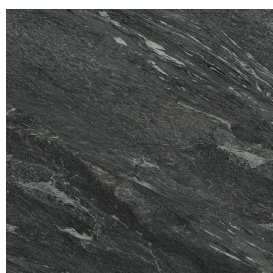

SCHEMA DI CONFIGURAZIONE

Cod. art.:

620810000006

Cube

Washbasin 50

Rivestimento del
prodottoSkyfall Nero Smeraldo
Naturale

I colori e le altre caratteristiche estetiche delle piastrelle presenti nelle illustrazioni presenti sul sito sono puramente indicativi. Guarda sempre i campioni di persona prima dell'acquisto.