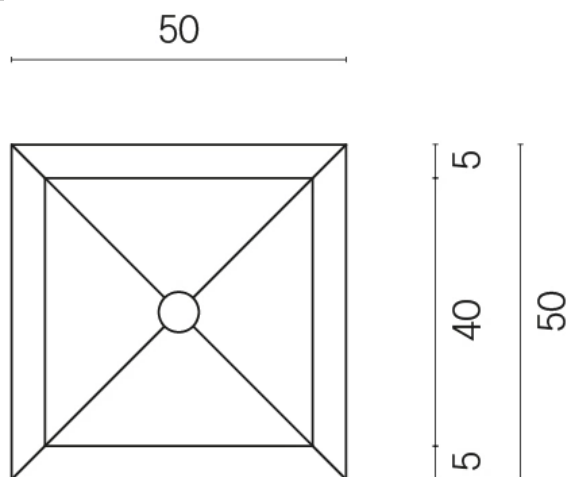

Cod. art.:

620810000006

Cube

Washbasin 50

Rivestimento del
prodotto

Skyfall Grigio Alpino
Naturale

I colori e le altre caratteristiche estetiche delle piastrelle presenti nelle illustrazioni presenti sul sito sono puramente indicativi. Guarda sempre i campioni di persona prima dell'acquisto.